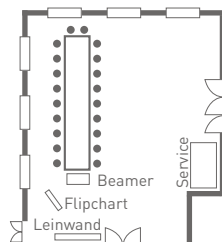

ZIRBELSAAL

Mit einer Größe von 145 m² und einer Raumhöhe von 2,80 m bietet der Zirbelsaal eine optimale Tagungsmöglichkeit für 4 bis 120 Personen, je nach Bestuhlung. Fenstertüren nach Osten und Süden öffnen sich direkt zur Terrasse und schaffen zusammen mit dem handgehobelten Zirbelholz eine offene und zugleich freundlich-warme Atmosphäre. Vom Zirbelsaal haben Sie einen direkten Zugang zur Panoramaterrasse und genießen die Aussicht in komfortablen Lounge-Möbeln.

Daten und Fakten

- Größe: 145 m²
- Kapazität: 50 Personen parlamentarisch, 120 Personen mit Stuhlreihen
- Besonderheiten: Panoramablick auf die Alpen, angrenzende Sonnenterrasse mit Lounge-Möbeln, offene und angenehme Arbeitsatmosphäre, Verdunklungsmöglichkeit, Belüftungssystem

Block bis
20 Personen

Stuhlkreis bis
18 Personen

Parlamentarisch bis
50 Personen

U-Tafel bis
22 Personen

Maximale Personenanzahl bei jeweiliger Bestuhlung, dabei entspricht jeder Punkt einer Person. Die Abbildungen sind nicht maßstabsgetreu.

SALETTL

Mit einer Größe von 36 m² und einer Raumhöhe von 3,10 m bietet das Salettl eine optimale Tagungsmöglichkeit für bis zu 20 Personen je nach Bestuhlung. Drei bodentiefe Fensterfronten nach Süden, Norden und Osten schaffen eine offene und begeisternde Arbeitsatmosphäre mit herrlichem Blick auf Wiesen, Wälder und Alpenpanorama. Vom Salettl aus haben Sie einen direkten Zugang zur Panoramaterrasse und genießen die Aussicht in komfortablen Lounge-Möbeln.