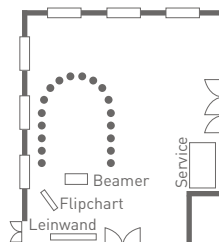

ZIRBELSAAL

Mit einer Größe von 145 m² und einer Raumhöhe von 2,80 m bietet der Zirbelsaal eine optimale Tagungsmöglichkeit für 4 bis 120 Personen, je nach Bestuhlung. Fenstertüren nach Osten und Süden öffnen sich direkt zur Terrasse und schaffen zusammen mit dem handgehobelten Zirbelholz eine offene und zugleich freundlich-warme Atmosphäre. Vom Zirbelsaal haben Sie einen direkten Zugang zur Panoramaterrasse und genießen die Aussicht in komfortablen Lounge-Möbeln.

Daten und Fakten

- Größe: 145 m²
- Kapazität: 50 Personen parlamentarisch, 120 Personen mit Stuhlreihen
- Besonderheiten: Panoramablick auf die Alpen, angrenzende Sonnenterrasse mit Lounge-Möbeln, offene und angenehme Arbeitsatmosphäre, Verdunklungsmöglichkeit, Belüftungssystem

Block bis
20 Personen

Stuhlkreis bis
18 Personen

Parlamentarisch bis
50 Personen

U-Tafel bis
22 Personen

Maximale Personenanzahl bei jeweiliger Bestuhlung, dabei entspricht jeder Punkt einer Person. Die Abbildungen sind nicht maßstabsgetreu.

SALETTL

Mit einer Größe von 36 m² und einer Raumhöhe von 3,10 m bietet das Salettl eine optimale Tagungsmöglichkeit für bis zu 20 Personen je nach Bestuhlung. Drei bodentiefe Fensterfronten nach Süden, Norden und Osten schaffen eine offene und begeisternde Arbeitsatmosphäre mit herrlichem Blick auf Wiesen, Wälder und Alpenpanorama. Vom Salettl aus haben Sie einen direkten Zugang zur Panoramaterrasse und genießen die Aussicht in komfortablen Lounge-Möbeln.