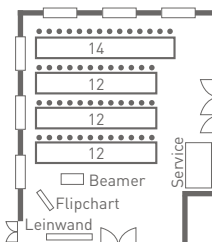

ZIRBELSAAL

Mit einer Größe von 145 m² und einer Raumhöhe von 2,80 m bietet der Zirbelsaal eine optimale Tagungsmöglichkeit für 4 bis 120 Personen, je nach Bestuhlung. Fenstertüren nach Osten und Süden öffnen sich direkt zur Terrasse und schaffen zusammen mit dem handgehobelten Zirbelholz eine offene und zugleich freundlich-warme Atmosphäre. Vom Zirbelsaal haben Sie einen direkten Zugang zur Panoramaterrasse und genießen die Aussicht in komfortablen Lounge-Möbeln.

Daten und Fakten

- Größe: 145 m²
- Kapazität: 50 Personen parlamentarisch, 120 Personen mit Stuhlreihen
- Besonderheiten: Panoramablick auf die Alpen, angrenzende Sonnenterrasse mit Lounge-Möbeln, offene und angenehme Arbeitsatmosphäre, Verdunklungsmöglichkeit, Belüftungssystem

Block bis
20 Personen

Stuhlkreis bis
18 Personen

Parlamentarisch bis
50 Personen

U-Tafel bis
22 Personen

Maximale Personenanzahl bei jeweiliger Bestuhlung, dabei entspricht jeder Punkt einer Person. Die Abbildungen sind nicht maßstabsgetreu.

SALETTL

Mit einer Größe von 36 m² und einer Raumhöhe von 3,10 m bietet das Salettl eine optimale Tagungsmöglichkeit für bis zu 20 Personen je nach Bestuhlung. Drei bodentiefe Fensterfronten nach Süden, Norden und Osten schaffen eine offene und begeisternde Arbeitsatmosphäre mit herrlichem Blick auf Wiesen, Wälder und Alpenpanorama. Vom Salettl aus haben Sie einen direkten Zugang zur Panoramaterrasse und genießen die Aussicht in komfortablen Lounge-Möbeln.