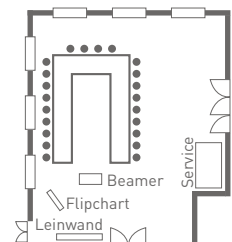

ZIRBELSAAL

Mit einer Größe von 145 m² und einer Raumhöhe von 2,80 m bietet der Zirbelsaal eine optimale Tagungsmöglichkeit für 4 bis 120 Personen, je nach Bestuhlung. Fenstertüren nach Osten und Süden öffnen sich direkt zur Terrasse und schaffen zusammen mit dem handgehobelten Zirbelholz eine offene und zugleich freundlich-warme Atmosphäre. Vom Zirbelsaal haben Sie einen direkten Zugang zur Panoramaterrasse und genießen die Aussicht in komfortablen Lounge-Möbeln.

Daten und Fakten

- Größe: 145 m²
- Kapazität: 50 Personen parlamentarisch, 120 Personen mit Stuhlreihen
- Besonderheiten: Panoramablick auf die Alpen, angrenzende Sonnenterrasse mit Lounge-Möbeln, offene und angenehme Arbeitsatmosphäre, Verdunklungsmöglichkeit, Belüftungssystem

Block bis
20 Personen

Stuhlkreis bis
18 Personen

Parlamentarisch bis
50 Personen

U-Tafel bis
22 Personen

Maximale Personenanzahl bei jeweiliger Bestuhlung, dabei entspricht jeder Punkt einer Person. Die Abbildungen sind nicht maßstabsgetreu.

SALETTL

Mit einer Größe von 36 m² und einer Raumhöhe von 3,10 m bietet das Salettl eine optimale Tagungsmöglichkeit für bis zu 20 Personen je nach Bestuhlung. Drei bodentiefe Fensterfronten nach Süden, Norden und Osten schaffen eine offene und begeisternde Arbeitsatmosphäre mit herrlichem Blick auf Wiesen, Wälder und Alpenpanorama. Vom Salettl aus haben Sie einen direkten Zugang zur Panoramaterrasse und genießen die Aussicht in komfortablen Lounge-Möbeln.