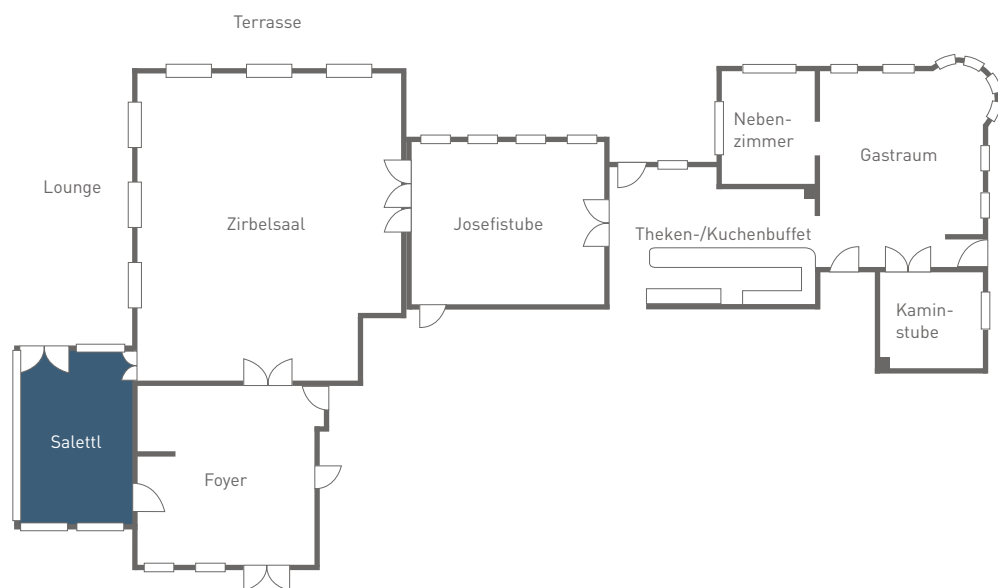

Daten und Fakten

- Größe: 145 m²
- Kapazität: 50 Personen parlamentarisch, 120 Personen mit Stuhlreihen
- Besonderheiten: Panoramablick auf die Alpen, angrenzende Sonnenterrasse mit Lounge-Möbeln, offene und angenehme Arbeitsatmosphäre, Verdunklungsmöglichkeit, Belüftungssystem

Block bis
20 Personen

Stuhlkreis bis
18 Personen

Parlamentarisch bis
50 Personen

U-Tafel bis
22 Personen

Maximale Personenanzahl bei jeweiliger Bestuhlung, dabei entspricht jeder Punkt einer Person. Die Abbildungen sind nicht maßstabsgetreu.

SALETTL

Mit einer Größe von 36 m² und einer Raumhöhe von 3,10 m bietet das Salettl eine optimale Tagungsmöglichkeit für bis zu 20 Personen je nach Bestuhlung. Drei bodentiefe Fensterfronten nach Süden, Norden und Osten schaffen eine offene und begeisternde Arbeitsatmosphäre mit herrlichem Blick auf Wiesen, Wälder und Alpenpanorama. Vom Salettl aus haben Sie einen direkten Zugang zur Panoramaterrasse und genießen die Aussicht in komfortablen Lounge-Möbeln.

Daten und Fakten

- Größe: 36 m²
- Kapazität: 14 Personen im Block, 20 Personen mit Stuhlreihen
- Besonderheiten: Panoramablick auf die Alpen, angrenzende Sonnenterrasse mit Lounge-Möbeln, offene und angenehme Arbeitsatmosphäre, Verdunklungsmöglichkeit, Klimaanlage