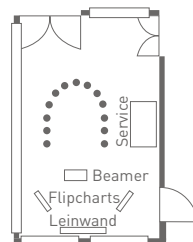

Daten und Fakten

- Größe: 145 m²
- Kapazität: 50 Personen parlamentarisch, 120 Personen mit Stuhlreihen
- Besonderheiten: Panoramablick auf die Alpen, angrenzende Sonnenterrasse mit Lounge-Möbeln, offene und angenehme Arbeitsatmosphäre, Verdunklungsmöglichkeit, Belüftungssystem

SALETTL

Mit einer Größe von 36 m² und einer Raumhöhe von 3,10 m bietet das Salettl eine optimale Tagungsmöglichkeit für bis zu 20 Personen je nach Bestuhlung. Drei bodentiefe Fensterfronten nach Süden, Norden und Osten schaffen eine offene und begeisternde Arbeitsatmosphäre mit herrlichem Blick auf Wiesen, Wälder und Alpenpanorama. Vom Salettl aus haben Sie einen direkten Zugang zur Panoramaterrasse und genießen die Aussicht in komfortablen Lounge-Möbeln.

Daten und Fakten

- Größe: 36 m²
- Kapazität: 14 Personen im Block, 20 Personen mit Stuhlreihen
- Besonderheiten: Panoramablick auf die Alpen, angrenzende Sonnenterrasse mit Lounge-Möbeln, offene und angenehme Arbeitsatmosphäre, Verdunklungsmöglichkeit, Klimaanlage

Block bis
14 Personen

Stuhlkreis bis
13 Personen

Maximale Personenanzahl bei jeweiliger Bestuhlung, dabei entspricht jeder Punkt einer Person. Die Abbildungen sind nicht maßstabsgetreu.