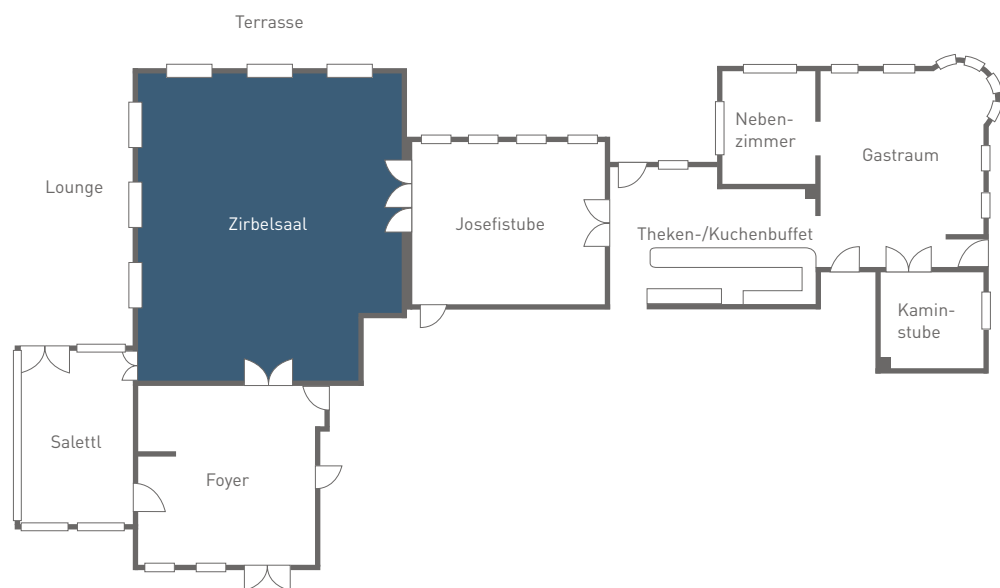

ZIRBELSAAL

Mit einer Größe von 145 m² und einer Raumhöhe von 2,80 m bietet der Zirbelsaal eine optimale Tagungsmöglichkeit für 4 bis 120 Personen, je nach Bestuhlung. Fenstertüren nach Osten und Süden öffnen sich direkt zur Terrasse und schaffen zusammen mit dem handgehobelten Zirbelholz eine offene und zugleich freundlich-warme Atmosphäre. Vom Zirbelsaal haben Sie einen direkten Zugang zur Panoramaterrasse und genießen die Aussicht in komfortablen Lounge-Möbeln.

Daten und Fakten

- Größe: 145 m²
- Kapazität: 50 Personen parlamentarisch, 120 Personen mit Stuhlreihen
- Besonderheiten: Panoramablick auf die Alpen, angrenzende Sonnenterrasse mit Lounge-Möbeln, offene und angenehme Arbeitsatmosphäre, Verdunklungsmöglichkeit, Belüftungssystem

SALETTL

Mit einer Größe von 36 m² und einer Raumhöhe von 3,10 m bietet das Salettl eine optimale Tagungsmöglichkeit für bis zu 20 Personen je nach Bestuhlung. Drei bodentiefe Fensterfronten nach Süden, Norden und Osten schaffen eine offene und begeisternde Arbeitsatmosphäre mit herrlichem Blick auf Wiesen, Wälder und Alpenpanorama. Vom Salettl aus haben Sie einen direkten Zugang zur Panoramaterrasse und genießen die Aussicht in komfortablen Lounge-Möbeln.

Daten und Fakten

- Größe: 36 m²
- Kapazität: 14 Personen im Block, 20 Personen mit Stuhlreihen
- Besonderheiten: Panoramablick auf die Alpen, angrenzende Sonnenterrasse mit Lounge-Möbeln, offene und angenehme Arbeitsatmosphäre, Verdunklungsmöglichkeit, Klimaanlage