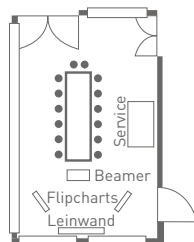

Daten und Fakten

- Größe: 145 m²
- Kapazität: 50 Personen parlamentarisch, 120 Personen mit Stuhlreihen
- Besonderheiten: Panoramablick auf die Alpen, angrenzende Sonnenterrasse mit Lounge-Möbeln, offene und angenehme Arbeitsatmosphäre, Verdunklungsmöglichkeit, Belüftungssystem

Block bis
20 Personen

Stuhlkreis bis
18 Personen

Parlamentarisch bis
50 Personen

U-Tafel bis
22 Personen

Maximale Personenanzahl bei jeweiliger Bestuhlung, dabei entspricht jeder Punkt einer Person. Die Abbildungen sind nicht maßstabsgetreu.

SALETTL

Mit einer Größe von 36 m² und einer Raumhöhe von 3,10 m bietet das Salettl eine optimale Tagungsmöglichkeit für bis zu 20 Personen je nach Bestuhlung. Drei bodentiefe Fensterfronten nach Süden, Norden und Osten schaffen eine offene und begeisternde Arbeitsatmosphäre mit herrlichem Blick auf Wiesen, Wälder und Alpenpanorama. Vom Salettl aus haben Sie einen direkten Zugang zur Panoramaterrasse und genießen die Aussicht in komfortablen Lounge-Möbeln.

Daten und Fakten

- Größe: 36 m²
- Kapazität: 14 Personen im Block, 20 Personen mit Stuhlreihen
- Besonderheiten: Panoramablick auf die Alpen, angrenzende Sonnenterrasse mit Lounge-Möbeln, offene und angenehme Arbeitsatmosphäre, Verdunklungsmöglichkeit, Klimaanlage