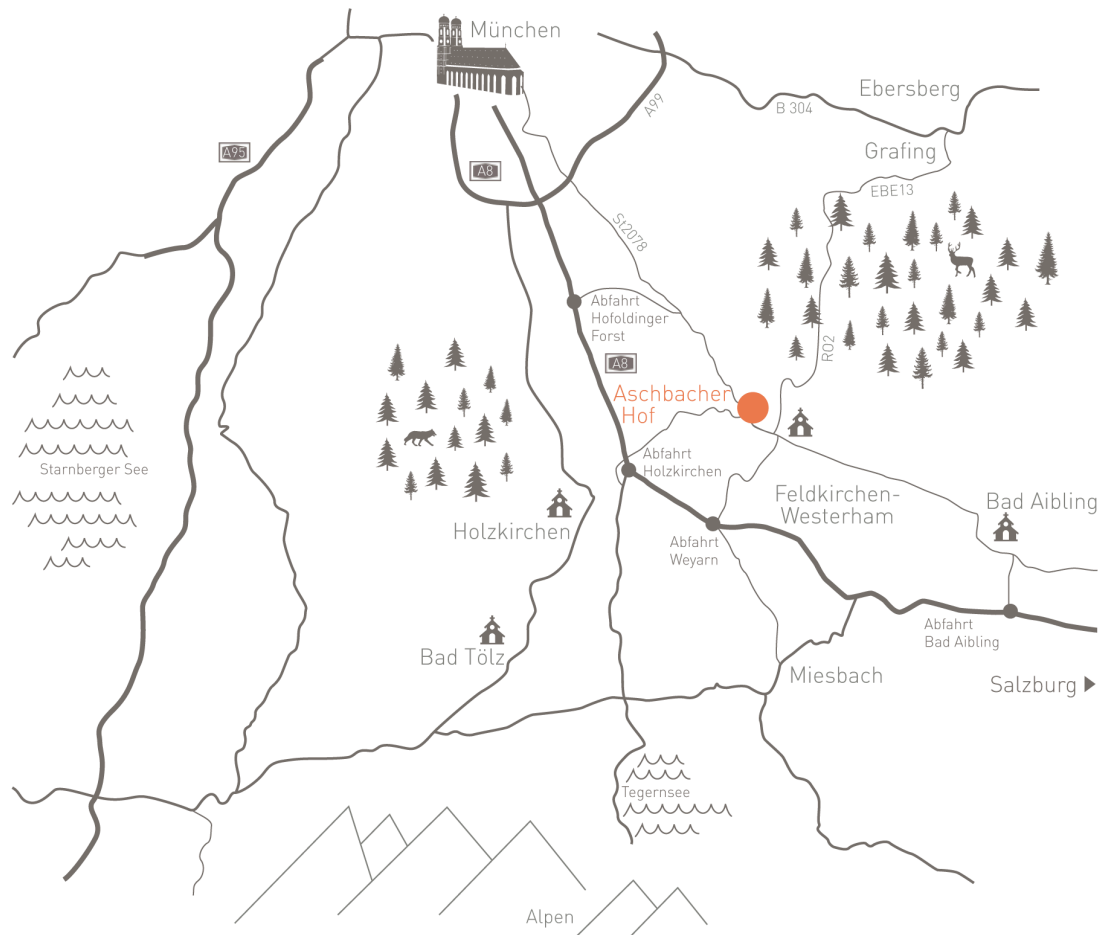

KONTAKT/ANFAHRT

ASCHBACHER HOF
Aschbach 3
83620 Feldkirchen-Westerham
Tel.: 08063 80 66-0
Fax: 08063 80 66-20
info@aschbacher-hof.de

Von München Richtung Salzburg (A8)

- Ausfahrt Hofoldingner Forst nehmen
- Links abbiegen auf Hofoldingner Straße
- Vor Aying rechts Richtung Rosenheim auf St2078
- Nach 8 km befindet sich der Aschbacher Hof direkt links von der Straße

Von Ebersberg/Grafring oder Zorneding

- Über Glonn nach Feldkirchen-Westerham
- Im Kreisverkehr 1. Ausfahrt nehmen
- Nach der Tankstelle rechts abbiegen Richtung München
- Nach 3 km befindet sich der Aschbacher Hof direkt rechts auf der Anhöhe

Von Salzburg (A8) oder Innsbruck (A93) Richtung München

- Ausfahrt Bad Aibling nehmen
- Links abbiegen Richtung Bad Aibling
- Im 1. Kreisverkehr 3. Ausfahrt Richtung München nehmen
- Im 2. Kreisverkehr wieder 3. Ausfahrt Richtung München nehmen
- Durch den Ort Feldkirchen
- Nach 3 km befindet sich der Aschbacher Hof direkt rechts auf der Anhöhe

Von Nürnberg (A99)

- Ausfahrt Ottobrunn nehmen
- Links abbiegen Richtung Rosenheim auf die St2078
- Ca. 3 km nach Großhelfendorf befindet sich der Aschbacher Hof direkt links von der Straße